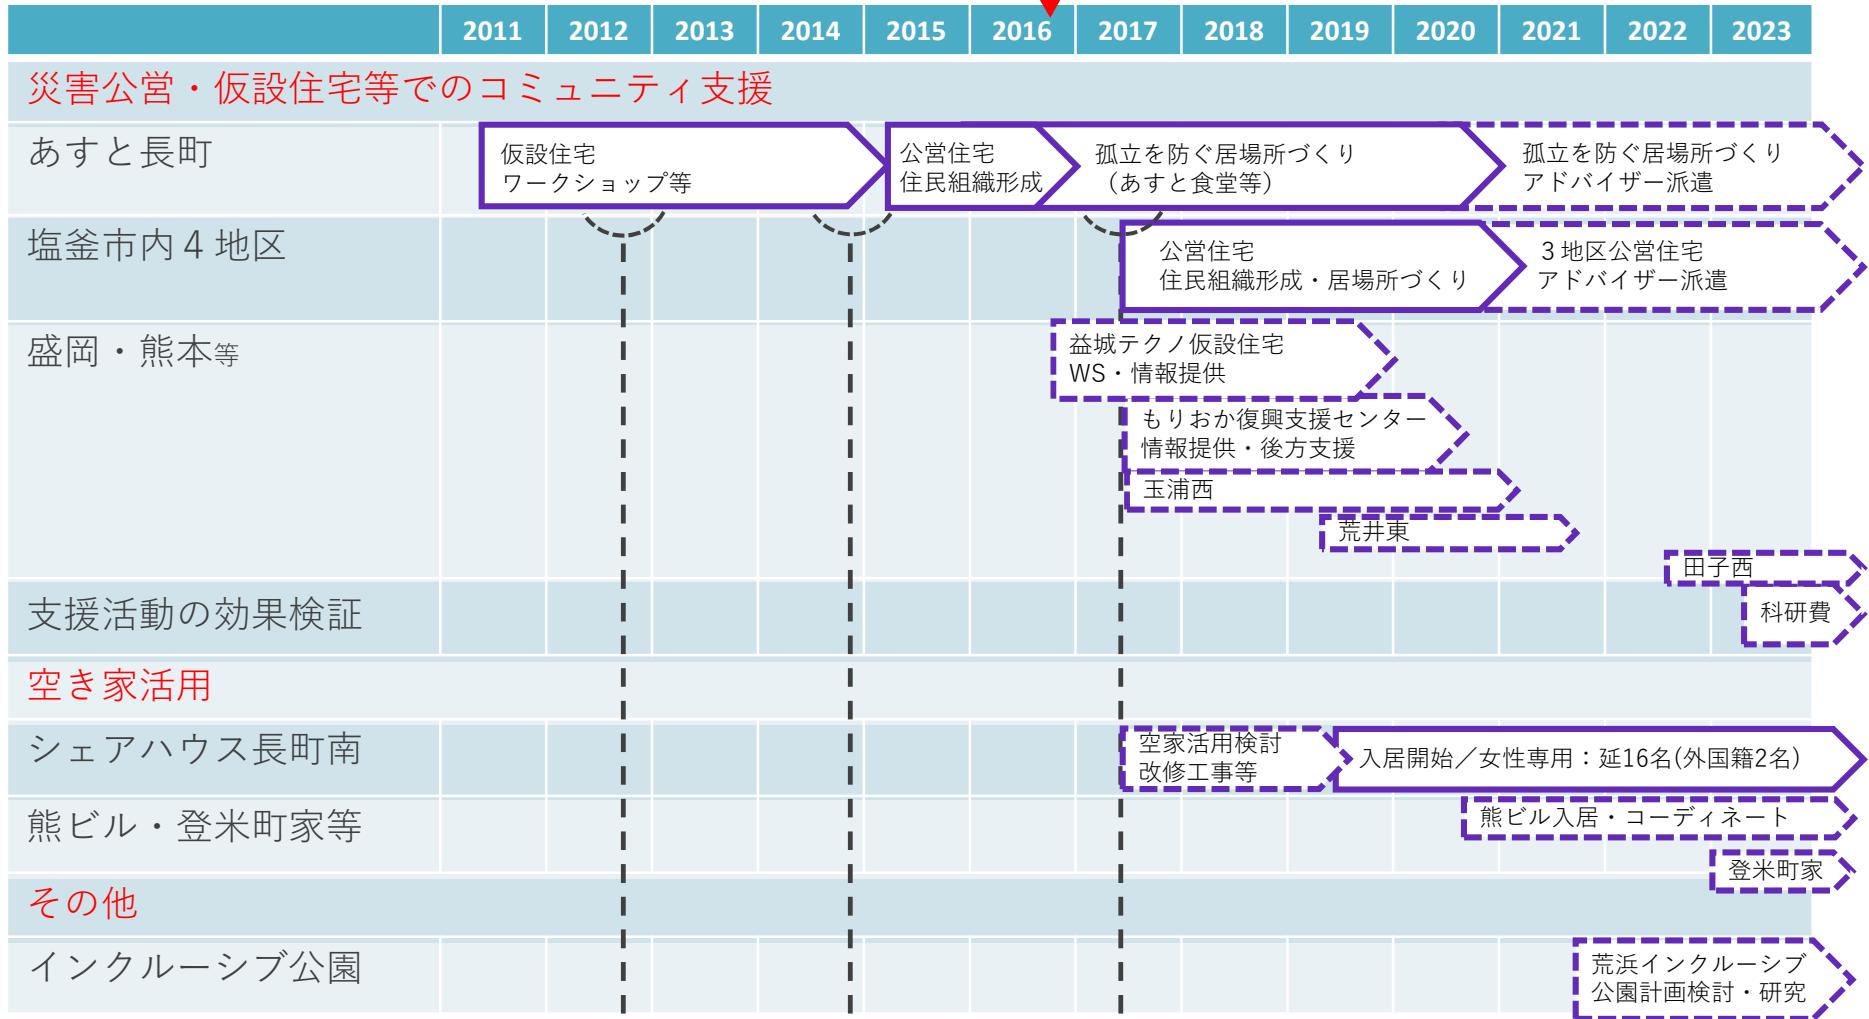

つながりデザインセンター主な活動の系譜

つなセン設立

トヨタ財団
助成金

2012 国内助成 東日本大震災対応「特定課題」 活動助成

住民主体の復興住宅提案づくりにおける新たな共助型コミュニティの構築と継承

2014 国内助成 東日本震災特定課題

あすと長町地区にできる3か所の復興公営住宅を包括共助するコミュニティ組織の構築

2016 国内助成プログラム 東日本大震災特定課題