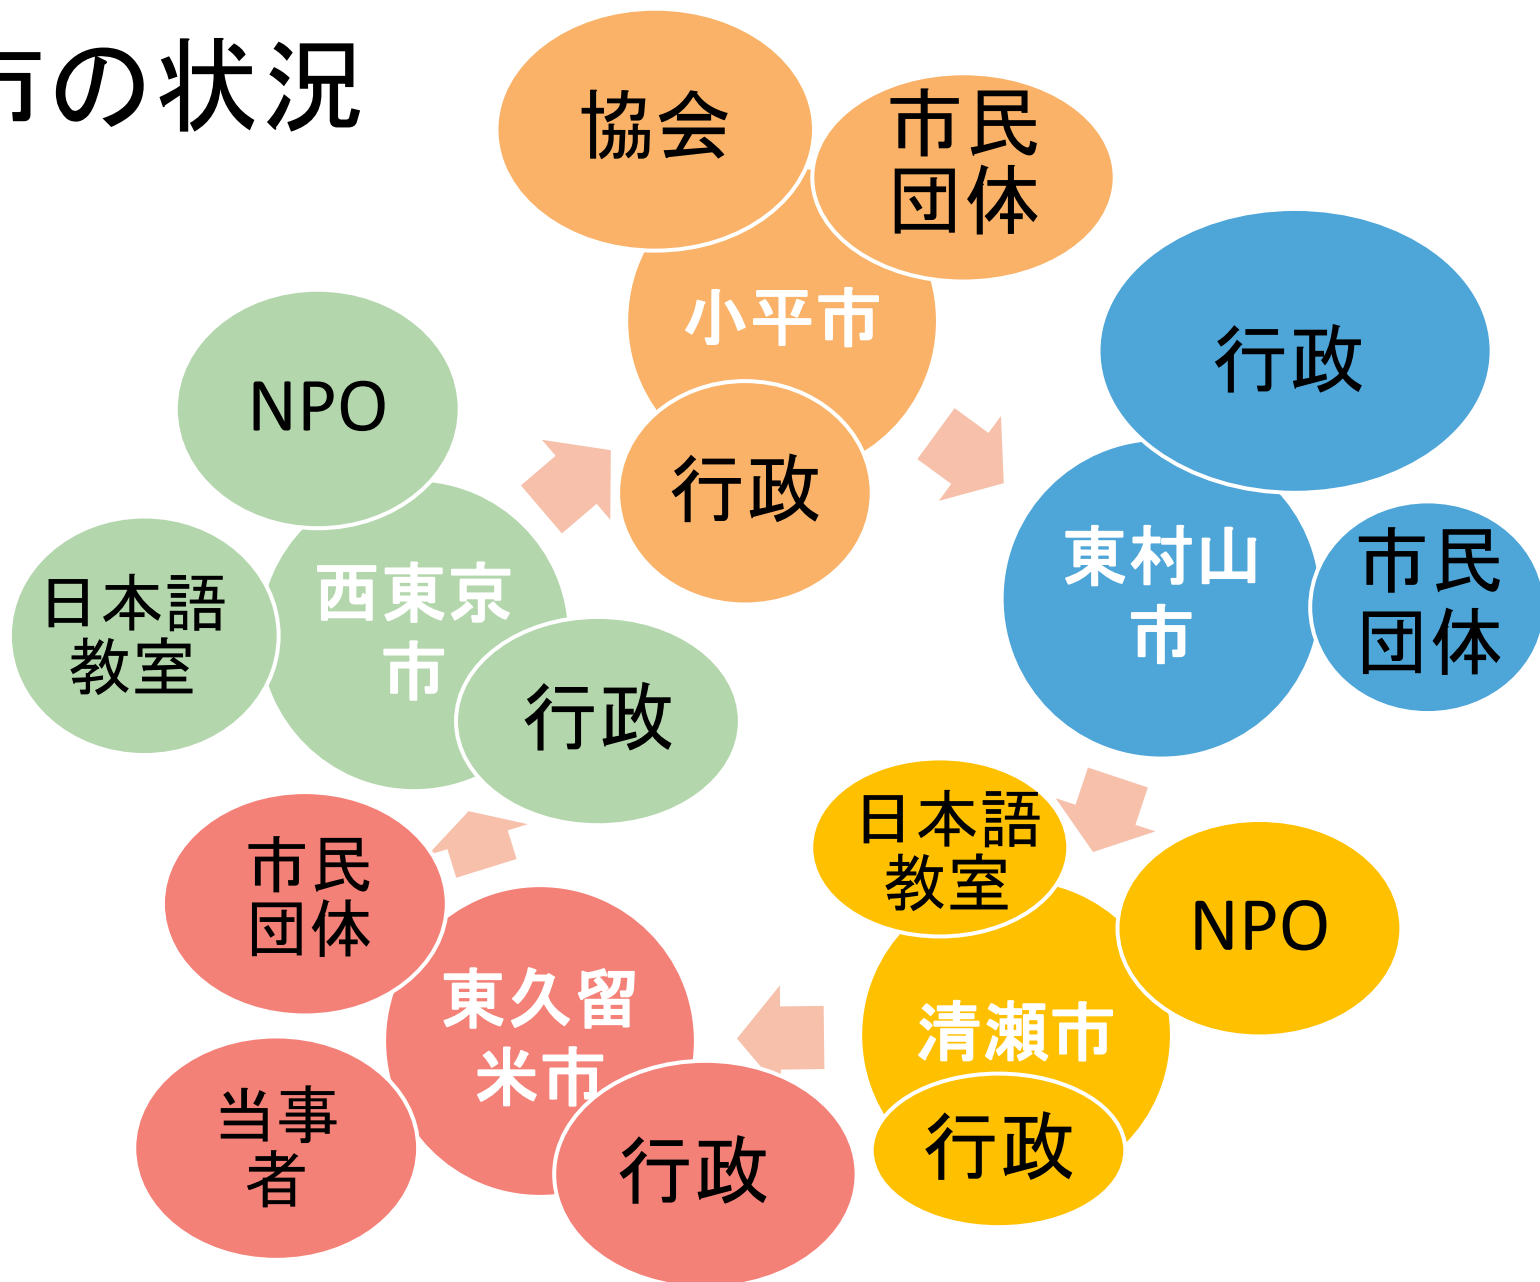

自治体行政の課題と

官民協働による広域連携の可能性

清瀬市議会議員 石川秀樹

東京都清瀬市とは

都心から25kmのベッドタウン

人口約7.4万人 外国人人口約1000人（約1.4%）

著名人 中森明菜 釈由美子 掘北真希 サイド横田仁奈

清瀬市の外国人住民の国籍別内訳

5市の多文化共生にかかわる 取り組み主体調べ

＜5市の多文化共生にかかわる取り組み主体の調べ＞

（石川による：2012年10月現在）

	小平市	東村山市	清瀬市	東久留米市	西東京市
人口	185,279	152,853	74,080	115,822	198,081
うち外国人	3,828	2,103	985	1,557	3,059
行政	地域文化課 文化交流	生活文化課 多文化共生 係	企画課市民協働 係 / 生涯学習 スポーツ課生涯 学習係	生活文化課 市民協働係	文化振興課 市民交流係
協会	あり	なし	なし	なし	なし
NPO	なし	なし	あり	なし	あり（多文化共 生センター）
地域日本語教室	複数あり	複数あり	複数あり	複数あり	複数あり

（「行政」は市役所の組織、「協会」は国際交流協会、「NPO」は多文化共生に関わるNPO法人）

5市の状況

広域連携の成果：日本語教室マップ

This image displays a screenshot of a Google Maps interface with a sidebar on the left containing a list of Japanese language classes. The map on the right shows the geographical distribution of these classes across the northern Tama District, including areas like Higashi-Tama City, Maebashi City, and Maeyama City. The sidebar lists the following classes:

The map shows various locations marked with colored pins corresponding to these classes, illustrating the wide geographical reach of the language education network.

広域連携での相談ケース

- ネットワークができる、人と情報が行き交う