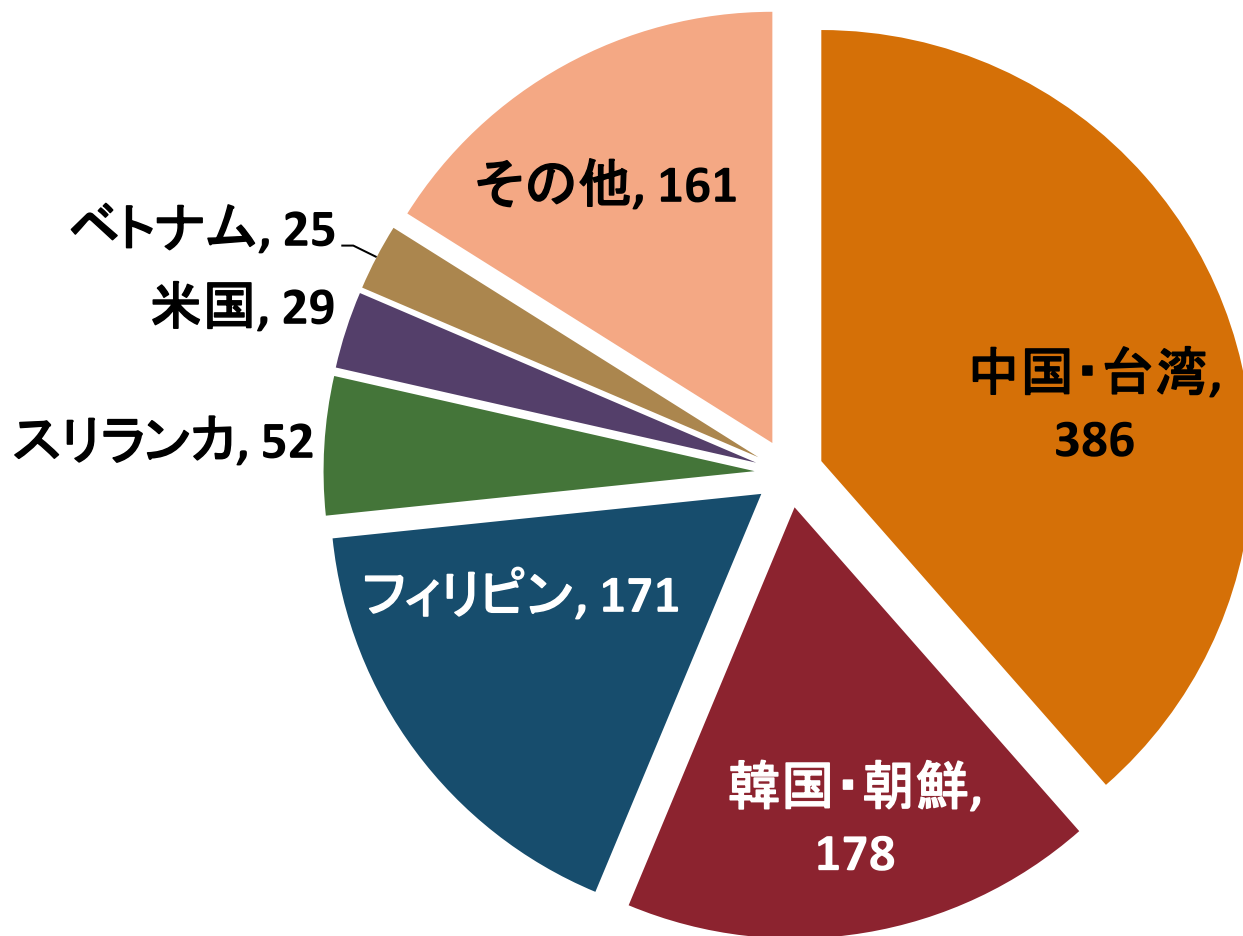

自治体行政の課題と

官民協働による広域連携の可能性

清瀬市議会議員 石川秀樹

東京都清瀬市とは

都心から25kmのベッドタウン

人口約7.4万人 外国人人口約1000人（約1.4%）

著名人 中森明菜 釈由美子 掘北真希 サイド横田仁奈

清瀬市の外国人住民の国籍別内訳

(合計1002人 2014.1月)

清瀬市の外国人住民の在留資格別内訳

(合計973人 2013.4月末)

外国人の生活課題を、 地方自治体が苦手とする理由

- 国による法制度がない
- 財源の問題（補助金のない分野）
- 当事者の声が上がりにくい（ニーズ把握困難）
- 一般市民の無関心

市の裁量で実施できる単独事業はわずかか

清瀬市の一般会計予算
277億円のなかで、
市の裁量で実施する
単独事業は
わずか5%程度