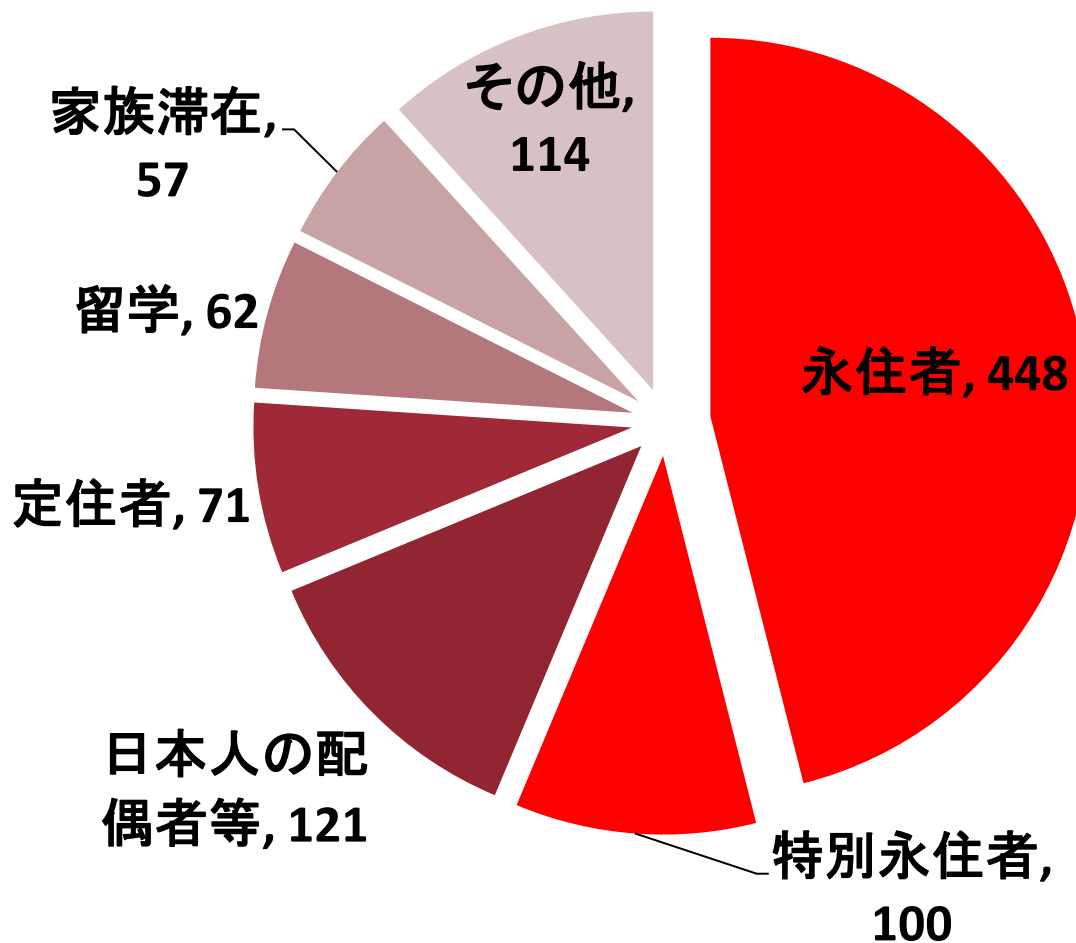

自治体行政の課題と

官民協働による広域連携の可能性

清瀬市議会議員 石川秀樹

東京都清瀬市とは

都心から25kmのベッドタウン

人口約7.4万人 外国人人口約1000人（約1.4%）

著名人 中森明菜 釈由美子 掘北真希 サイド横田仁奈

清瀬市の外国人住民の国籍別内訳

(合計1002人 2014.1月)

清瀬市の外国人住民の在留資格別内訳

(合計973人 2013.4月末)

外国人の生活課題を、 地方自治体が苦手とする理由

- 国による法制度がない
- 財源の問題（補助金のない分野）
- 当事者の声が上がりにくい（ニーズ把握困難）
- 一般市民の無関心

市の裁量で実施できる単独事業はわずかか

清瀬市の一般会計予算
277億円のなかで、
市の裁量で実施する
単独事業は
わずか5%程度