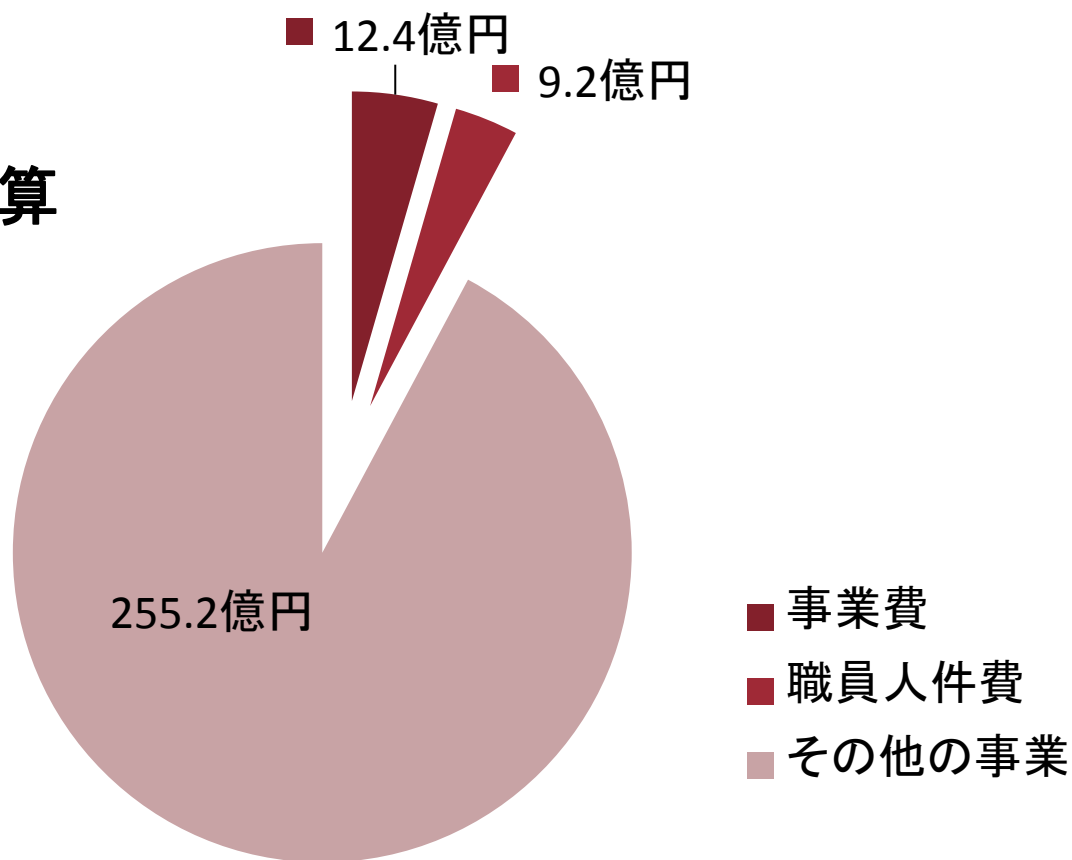

自治体行政の課題と

官民協働による広域連携の可能性

清瀬市議会議員 石川秀樹

東京都清瀬市とは

都心から25kmのベッドタウン

人口約7.4万人 外国人人口約1000人（約1.4%）

著名人 中森明菜 釈由美子 掘北真希 サイド横田仁奈

清瀬市の外国人住民の国籍別内訳

(合計1002人 2014.1月)

清瀬市の外国人住民の在留資格別内訳

(合計973人 2013.4月末)

外国人の生活課題を、 地方自治体が苦手とする理由

- 国による法制度がない
- 財源の問題（補助金のない分野）
- 当事者の声が上がりにくい（ニーズ把握困難）
- 一般市民の無関心

市の裁量で実施できる単独事業はわずかか

清瀬市の一般会計予算
277億円のなかで、
市の裁量で実施する
単独事業は
わずか5%程度

どちらに予算が付きやすいか

事業A
NPOに委託の
日本語教育支援

緊急雇用創出
事業(2カ年)

1年目: 638万円

2年目: 727万円

財源: 全額都費

事業B
日本語支援員
(臨時職員)報酬

170万円