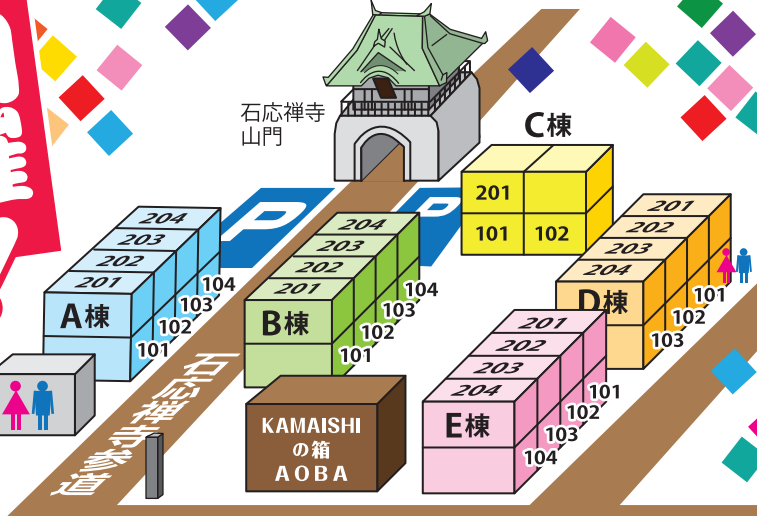

A棟 101 生花

春の鉢物セール中!

花あしらい

TEL 24-2900

営業時間 9:00~18:00/不定休

A棟 204 ハワイアン雑貨・コナコーヒーなど

ハワイアン雑貨・コナコーヒー

K-SURF

TEL 22-0006

月~金11:00~17:00/土11:00~19:00/火曜定休日

B棟 104 理容室

カット&パーマ
レディースシェービング

理容えさし

TEL 090-7791-5472

営業時間 9:00~19:00/月曜定休日

B棟 204 リラクゼーションのお店

「4つ葉のクローバー」がここにあるよ!
元気になるお店

おひさま

TEL 090-9639-5169

営業時間 10:00~19:00/水曜定休日

D棟 101 表具など

創業100周年に向けて

佐佐木表具店

TEL 22-3410

営業時間 8:00~17:00/不定休

D棟 202 学習塾

5月体験申込受付中

公文式 大只越町教室

指導者 関谷 功恵

TEL 090-7070-9153

月曜・木曜 15:00~20:00/月曜・木曜以外休

E棟 102 洋菓子専門店

シープラザでも営業中

アンジェリック洋菓子店

お誕生日ケーキ予約承ります

TEL 090-2270-6445

営業時間 10:00~18:00/不定休

A棟 102 自転車

有限会社 中塚自転車商会

TEL 22-1840

営業時間 10:00~18:00/不定休

A棟 103 洋食

5月1日(火)~5日(土)
キッズサービス期間実施!

洋食 あべ

TEL 0120-24-0654

営業時間 11:00~18:00/火曜定休日

A棟 104 ラーメン

5月1日(火)~5日(土)
キッズサービス期間実施!

ラーメン大連

TEL 22-1230

営業時間 11:00~15:00・17:00~20:00/月曜定休日

A棟 201 眼鏡・コンタクトなど

COACH入荷中!
各眼科様処方箋承ります

レンズセンター コティー

TEL 22-4412

営業時間 10:00~17:00/月曜定休日

A棟 202 婦人服のお店

レディースファッション

KOMATSUYA

spring・summer collection

TEL 22-1352 小松屋

営業時間 10:00~16:00/火曜定休日

A棟 203 インドカレー・コーヒーなど

アウトドア・防災用品・軽食

MESA

TEL 22-7005

営業時間 11:00~19:30/月曜定休日

青葉公園商店街

青葉陣屋祭り

5月3日(祝) 10:00~

アンケートに答えて
袋の中身は釣ってからの
お楽しみに~!!

お楽しみ釣り大会に参加しよう!

開催!

中庭には出店・お楽しみコーナーがいっぱいあるよ!!

- **焼鳥販売!** 釜石ちくさん おいしいよ~!
- **子供野点席 お茶会開催!** 来場者にお茶の振る舞いを致します。
- **松坂屋 コーナー出店** ◆ゲームコーナー◆ ◆くじ引き◆ ◆設置◆
- **ワンコのおやつ** 無料配布 数量限定 飼主を支えているワンコたちへのご褒美!
- **ボーイスカウトによる 屋外テント張り体験** こんな経験めったにできませんよ!
- **みんな集まれ~ 子供昔あそび!** ●はかき飛行機 ●輪ゴム鉄砲 ●竹トンボ などなど 自分で作って飛ばして遊ぼう!!

1. ●協賛(順不同)●
2. ■アットマークアリスNPOサポートセンター
   - ■株式会社津田商店
   - ■ペットと私のふちHAPPYSHOP さくらんぽっこ
   - ■株式会社丸辰カマスイ
   - ■生涯学習指導者 多田 司
   - ■大只越町町内会
   - ■岩手缶詰株式会社
   - ■ボーイスカウト釜石第2団

●本事業は、公益財団法人トヨタ財団の2011年度「地域社会プログラム」の助成により行われております。

E棟 103 運送業

佐川急便グループ

カネソウ

TEL 22-2051

営業時間 8:30~19:00/大晦日・元旦休

E棟 104 理容室

総合理容

理容くまがい

ご来店のお客様に粗品進呈!

TEL 22-1108

営業時間 8:30~18:30/月曜定休日

E棟 201 エステティックサロン

エステティックサロン **Body Care** (ボディケア)

完全予約制

http://www.ameblo.jp/bodycare-healing/

TEL 090-1069-6380

B棟 101 本・雑誌など

桑畑書店

TEL 22-0505

営業時間 10:00~18:00/定休日なし

B棟 201 華道・茶道教室

茶道子供教室募集中
【小1年~中3年まで】

茶華道の教室

TEL 22-1317

第1・3・4木曜9:00~19:00/第1・3・4土曜9:00~18:00/左記以外休

C棟 101 和菓子専門店

四季菓子処

玉泉堂

TEL 22-3258

営業時間 10:00~16:00/日曜定休日

D棟 102 お茶

配達もいたします

いわま静芳園

TEL 22-1522

営業時間 8:00~17:00/定休日なし

D棟 203 骨董・現代工芸など

釜石こつとう市

いわぶち工芸

TEL 080-1668-7513

営業時間 10:00~15:30/日曜定休日

E棟 202 喫茶店

軽食・コーヒー
お気軽にどうぞ!

喫茶サーモン

営業時間 10:00~17:00/月曜定休日

B棟 102 精肉・お弁当・惣菜など

お肉とお惣菜の専門店

釜石ちくさん

TEL 22-4135

営業時間 10:00~18:00/日曜定休日

B棟 202 化粧品・健康食品・下着など

美白化粧品シリーズ入荷!

株式会社ポーラ

みづき営業所

TEL 22-6433

営業時間 9:30~17:00/土・日・祝休

C棟 102 理容室

カット&パーマ

ヘアサロン渋谷

TEL 24-2033

営業時間 9:00~19:00/月曜定休日

D棟 103 花・野菜・果物ほか

毎日が大安売り!

花・野菜・くだものほか

福地フラワー

TEL 090-5239-0861

営業時間 9:30~18:00/定休日なし

D棟 204 エプロン専門店

母の日フェア開催中!

エプロンハウス HOT

TEL 22-3433

営業時間 10:00~16:00/日曜定休日

E棟 203 婦人服のお店

春物・夏物入荷!

レディースショップラン

TEL 080-1671-0998

営業時間 10:30~18:00/月曜定休日

B棟 103 家具

くつろぎの家具・
岩谷堂タンス・お宮・神具

片倉家具店

TEL 22-2491

営業時間 9:30~17:00/水曜定休日

B棟 203 美容室

パーマ・エステ 婚着着付け

寿美美容院

TEL 080-2820-1666

営業時間 9:00~17:00/月曜・第1・3日曜定休

C棟 103 写真のお店

プリント・撮影・写真用品取扱店

光陽写真

TEL 090-6680-1129

営業時間 8:00~19:30/定休日なし

D棟 201 無線修理など

無線修理など

有限会社 岩間無線商会

TEL 22-5540
FAX 22-6005

営業時間 8:30~17:30/日曜・祝日定休

E棟 101 輸入ワイン・輸入食品など

世界のワイン・世界の食品・菓子専門店

佐野酒店

TEL 22-3310

営業時間 10:00~19:00/日曜定休日

E棟 204 美容室&整骨院

藤原美容院

TEL 090-6227-0286

営業時間 10:00~17:00/日・祝休

よつ葉整骨院 (各種保険取扱い)

TEL 080-3199-5148

月~金9:00~12:00・14:00~19:00/土9:00~13:00/日・祝休